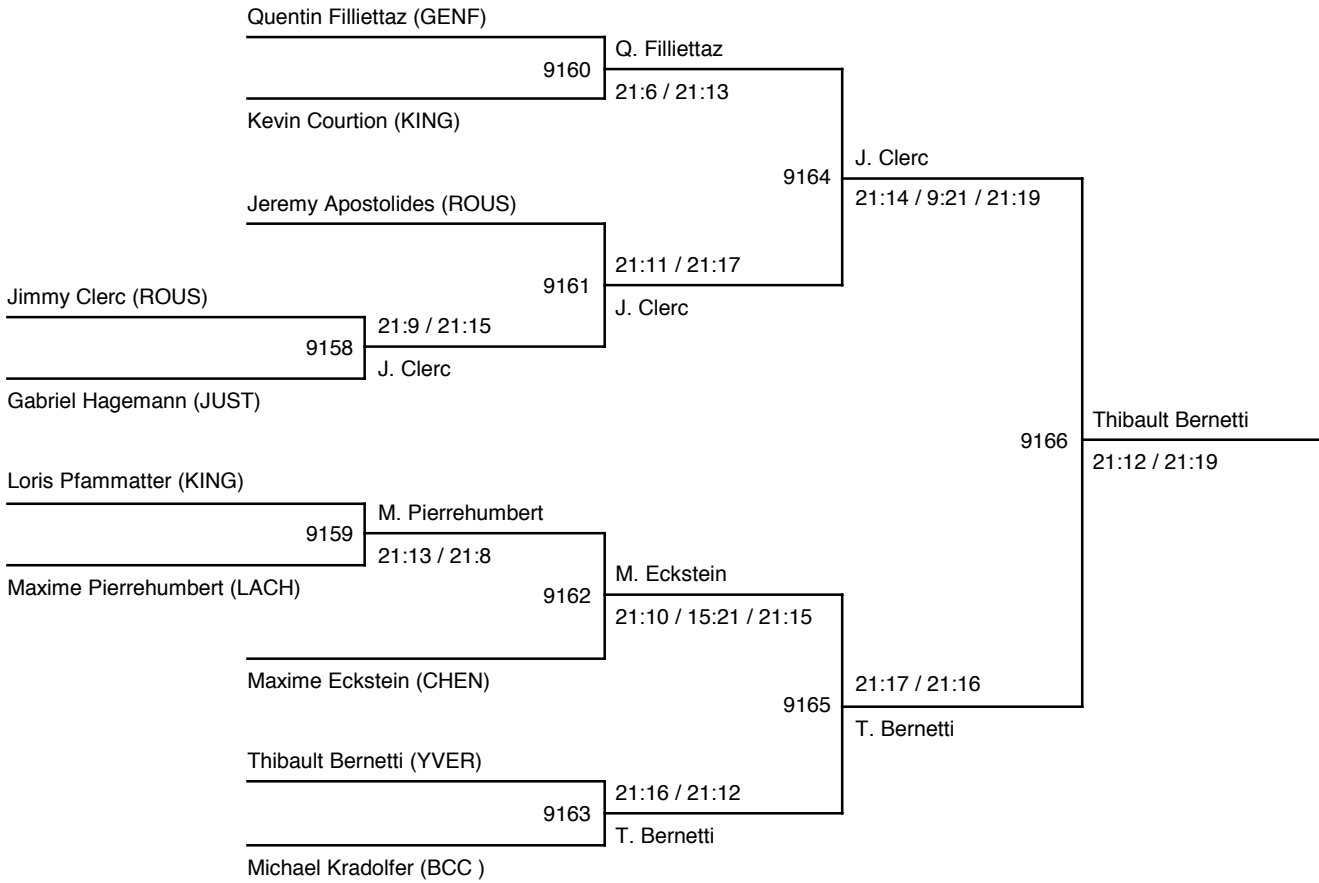

Simple-messieurs U17-19 - Finale

Simple-messieurs U17-19 - Classement

Classement	Nom	Club
1	Thibault Bernetti	BC Yverdon-les-Bains
2	Jimmy Clerc	BC Rousseau
3	Quentin Filliettaz	BC Genève
3	Maxime Eckstein	BC Chênois
5	Maxime Pierrehumbert	BC La Chaux-de-Fonds
5	Michael Kradolfer	BCC Bösinggen
5	Kevin Courtion	BC Olympica-Brig
5	Jeremy Apostolides	BC Rousseau
9	Loris Pfammatter	BC Olympica-Brig
9	Gabriel Hagemann	BC du Dept.de Justice et Polic
11	Loïc Fivaz	BC Payerne
11	Justin Blanc	BC Ayent
11	Clément Werkmeister	BC La Chaux-de-Fonds
11	Vincent Volery	BC Genève
11	Tanguy Métrailler	BC Sion
11	Valentin Berra	BC Sion
11	Frédéric Kluser	BC Olympica-Brig
11	Nando Romano Schmutz	BC Schmitten
19	Killian La Luna	BC Orbe
19	Dimitri Nicole	Badminton Lausanne Association
21	Simon Lador	Badminton Lausanne Association
21	Luis Burkhalter	BC Olympica-Brig
21	Victor Viccaro	Neuchâtel BC
21	Nicolas Fux	BC Olympica-Brig
21	Tanguy Perrot	BC La Chaux-de-Fonds
21	Léo Kaplanseren	Neuchâtel BC
21	Julien Ducrey	BC Sion
28	Rafael Leon	BC Rousseau
28	Alexandre Meylan	Neuchâtel BC
30	Quentin Métrailler	BC Sion
31	Quentin Chevalley	BC St-Maurice
31	Maxime Rawyler	BC La Chaux-de-Fonds
31	Arnaud Thétaz	BC St-Maurice
31	Frank Imstepf	BC Sion
31	Nicolas Margelisch	BC Olympica-Brig
31	Sandro Tenud	BC Sierre
	~~Valentin Closuit~~	~~BC Martigny~~
	~~Enéa Cordoba~~	~~Badminton Lausanne Association~~
	~~Allan Mathey~~	~~BC St-Maurice~~