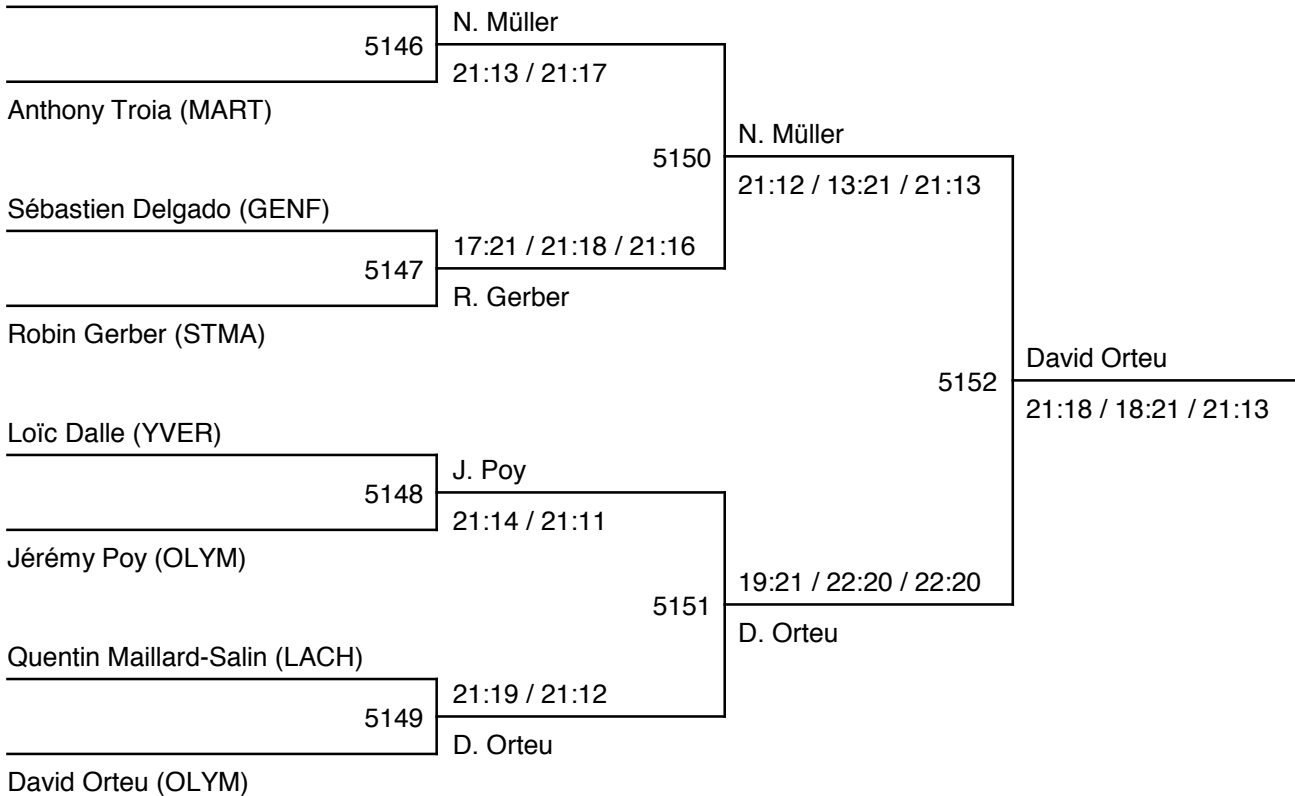

Simple-messieurs U15 - Matches en groupes

7	Nom	1	2	3	4	Classement
1	Quentin Maillard-Salin (LACH) No. 5/8		5142	5127	5112	1
2	Alan Sterchi (NEUC)	14:21 / 7:21		5113	5128	2
3	Romain Pugin (MORG)	12:21 / 11:21	16:21 / 12:21		5143	3
4	Gian-Luca Mazotti (KING)	6:21 / 4:21	9:21 / 9:21	10:21 / 11:21		4

8	Nom	1	2	3	4	Classement
1	Siro Gabriel (EINI) No. 5/8		5144	5129	5114	2
2	Léo Navarro (VEVE)	14:21 / 13:21		5115	5130	3
3	Leon Locher (KING)	13:21 / 11:21	11:21 / 8:21		5145	4
4	Anthony Troia (MART)	21:13 / 22:20	23:21 / 23:25 / 21:14	21:11 / 21:14		1

Simple-messieurs U15 - Finale

Nicolas Müller (BCC)