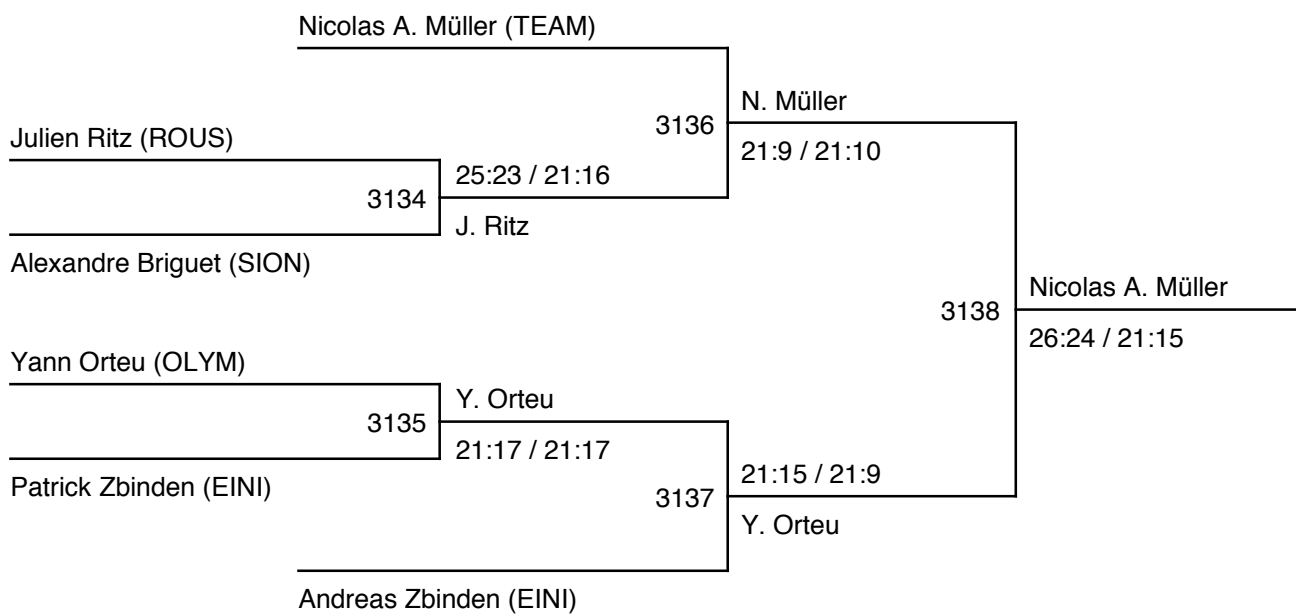

Simple-messieurs U13 - Finale

Simple-messieurs U13 - Classement

Classement	Nom	Club
1	Nicolas A. Müller	Team Shuttlezone
2	Yann Orteu	Badminton Lausanne Association
3	Julien Ritz	BC Rousseau
3	Andreas Zbinden	BC Einigen/Spiez
5	Patrick Zbinden	BC Einigen/Spiez
5	Alexandre Briguet	BC Sion
7	Alessandro Wyss	BC Olympica-Brig
7	Nicolas Salathé	Allschwiler BC Smash
7	Nicolas Gerber	BC St-Maurice
7	Benjamin Gil	BC Vérenaz
7	Len Henchoz	Badminton Lausanne Association
12	Evan Nobile	BC Roches
13	Samuel Teba	BC Orbe
13	Minh Quang Pham	BC Vevey
13	Jonas Eggenberger	BC Einigen/Spiez
13	Luca Panese	Badminton Lausanne Association
13	Noé Court	BC Orbe
18	Guillaume Ringger	BC Orbe
19	Fabian Furrer	BC Olympica-Brig
19	Thomas Troilo	BC Orbe
19	Malick Gingins	BC Orbe
19	Loïc Misenta	BC Orbe
19	Flavio Baumann	BC Zollikofen