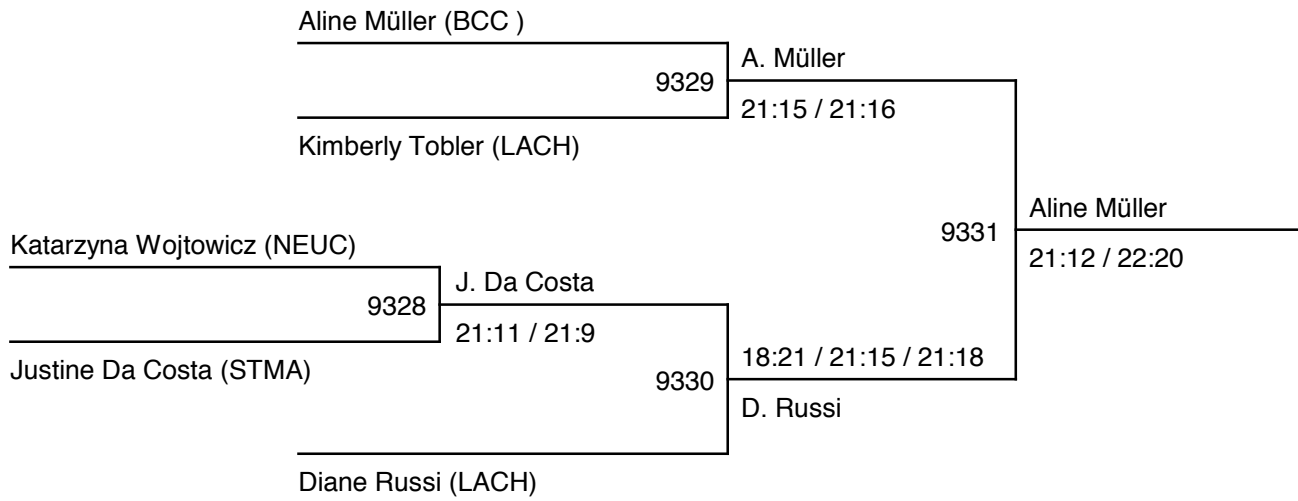

Simple-dames U17-19 - Finale

Simple-dames U17-19 - Classement

Classement	Nom	Club
1	Aline Müller	BCC Bösingén
2	Diane Russi	BC La Chaux-de-Fonds
3	Kimberly Tobler	BC La Chaux-de-Fonds
3	Justine Da Costa	BC St-Maurice
5	Katarzyna Wojtowicz	Neuchâtel BC
6	Céline Udriot	BC St-Maurice
6	Sabrina Pirillo	BC Yverdon-les-Bains
8	Jenny Summermatter	BC Olympica-Brig
8	Kelly Muffat	BC Mandement
8	Ilenia Dalla Zanna	BC La Chaux-de-Fonds
11	Kylie Dayen	BC Mandement
12	Chloé Pugin	BC Morges
12	Amélie Emery	BC St-Maurice
14	Deborah Imboden	BC Olympica-Brig
14	Mélanie Andri	BC Schmitten
16	Jessica Julier	BC Olympica-Brig
	Lynn Chew	BC Yverdon-les-Bains
	Laetitia Montanari	BC La Chaux-de-Fonds
	alix imstepf	BC Sion