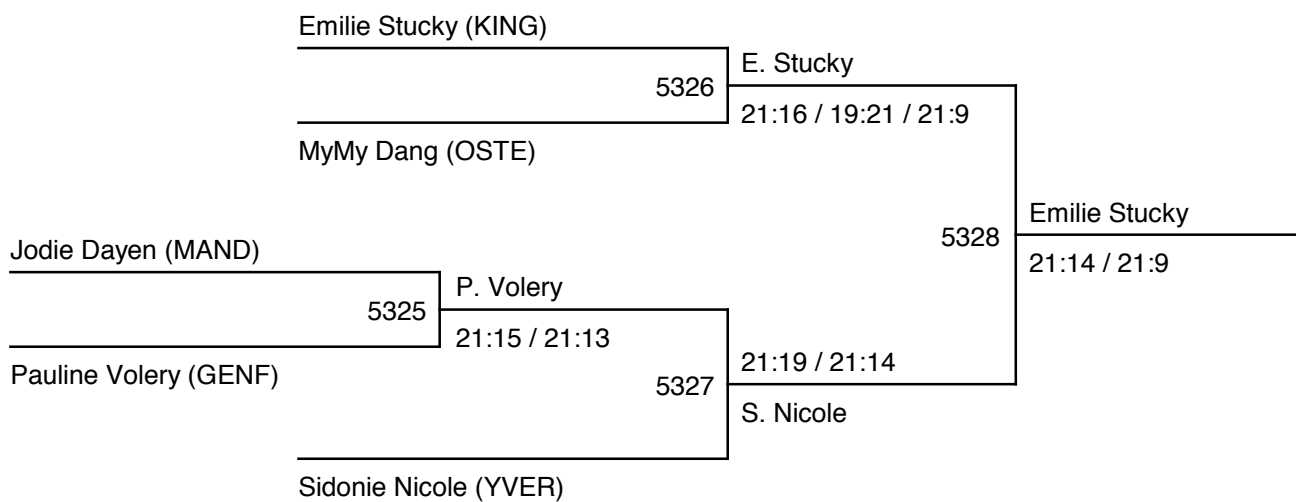

Simple-dames U15 - Finale

Simple-dames U15 - Classement

Classement	Nom	Club
1	Emilie Stucky	BC Olympica-Brig
2	Sidonie Nicole	BC Yverdon-les-Bains
3	MyMy Dang	BC Ostermundigen-Bolligen
3	Pauline Volery	BC Genève
5	Jodie Dayen	BC Mandement
6	Mélanie Emery	BC Mandement
6	Jennifer Maret	BC Thierrens
6	Emmie Court	BC Orbe
9	Céline Andri	BC Schmiten
9	Elisa Montanari	BC La Chaux-de-Fonds
11	Nora Erpen	BC Olympica-Brig
11	Patricia Tenud	BC Sierre
11	Laura Troilo	BC Orbe
14	Camille Tavernier	BC Sion
14	Chiara Laneve	Neuchâtel BC
16	Loane Gingins	BC Orbe
16	Pauline Pang	BC Rousseau
16	Julie Oddon	BC Rousseau