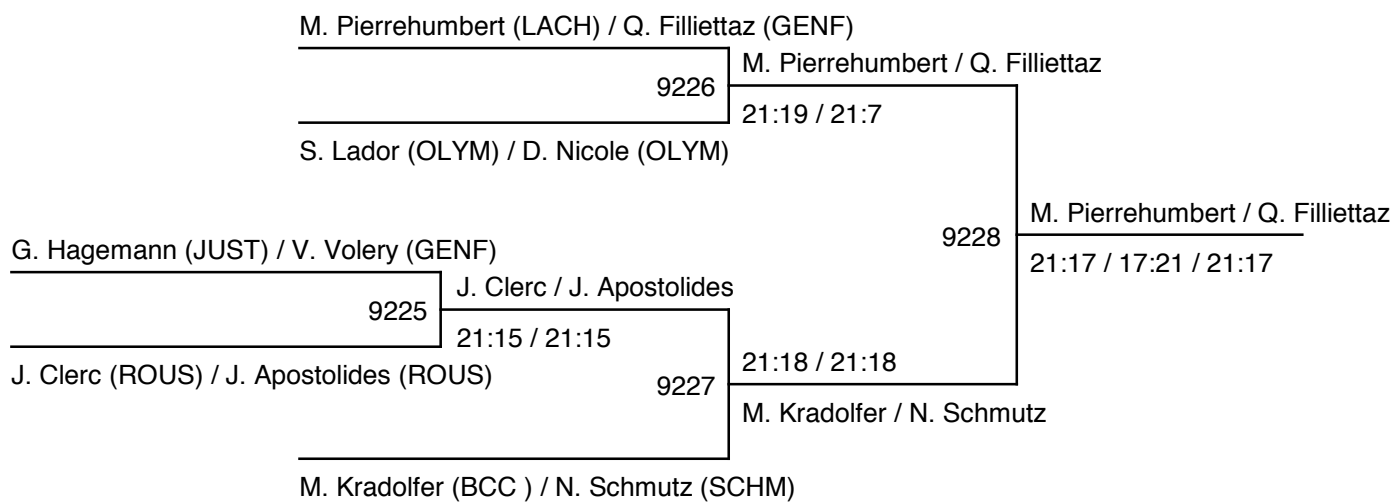

Double-messieurs U17-19 - Finale

Double-messieurs U17-19 - Classement

Classement	Nom	Club
1	Quentin Filliettaz / Maxime Pierrehumbert	BC Genève / BC La Chaux-de-Fonds
2	Michael Kradolfer / Nando Romano Schmutz	BCC Bösingen / BC Schmitten
3	Jeremy Apostolides / Jimmy Clerc	BC Rousseau
3	Simon Lador / Dimitri Nicole	Badminton Lausanne Association
5	Gabriel Hagemann / Vincent Volery	BC du Dept.de Justice et Polic / BC Genève
6	Léo Kaplanseren / Alexandre Meylan	Neuchâtel BC
6	Tanguy Perrot / Victor Viccaro	BC La Chaux-de-Fonds / Neuchâtel BC
8	Killian La Luna / Clément Lanfranchi	BC Orbe
8	Julien Ducrey / Loris Pfammatter	BC Sion / BC Olympica-Brig
8	Thibault Bernetti / Valentin Berra	BC Yverdon-les-Bains / BC Sion
11	Kevin Courtion / Frédéric Kluser	BC Olympica-Brig
11	Maxime Rawyler / Clément Werkmeister	BC La Chaux-de-Fonds
13	Nicolas Fux / Nicolas Margelisch	BC Olympica-Brig
13	Loïc Fivaz / Rafael Leon	BC Payerne / BC Rousseau
13	Luis Burkhalter / Sandro Tenud	BC Olympica-Brig / BC Sierre
16	Frank Imstepf / Tanguy Métrailler	BC Sion
16	Leon Locher / Reto Walpen	BC Olympica-Brig
	Valentin Closuit / Arnaud Thétaz	BC Martigny / BC St-Maurice